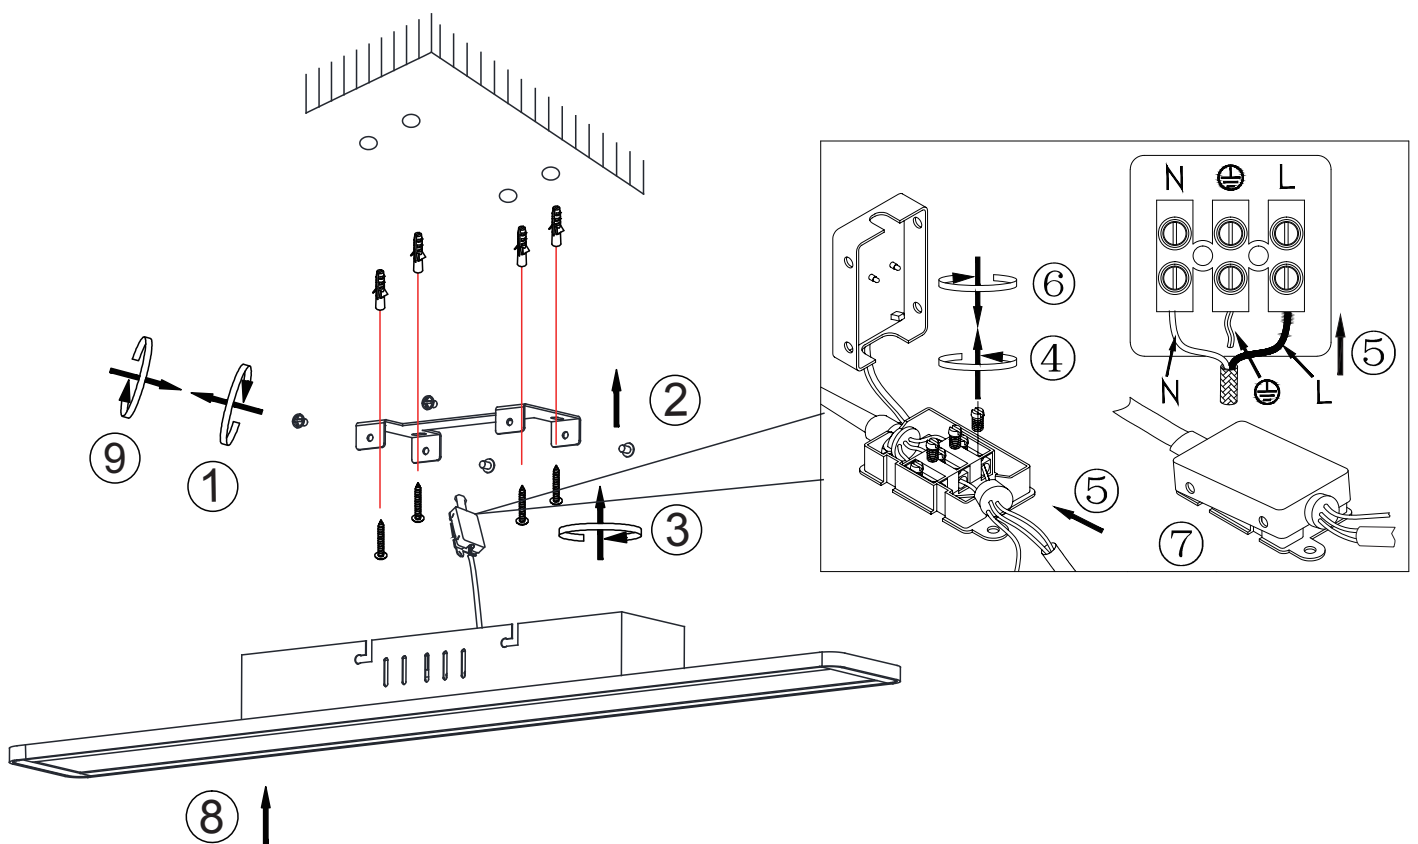

# GLOBO

LIGHTING

[www.globo-lighting.com](http://www.globo-lighting.com)

41509-6

**B**

GLOBO Handels GmbH  
Gewerbestr. 3  
A-9184 Sankt Peter

**DE****Lichtquelle:**

Die Lichtquelle ist nicht tauschbar, weil sie konstruktionsbedingt fest mit dem umgebenden Produkt verbunden ist.